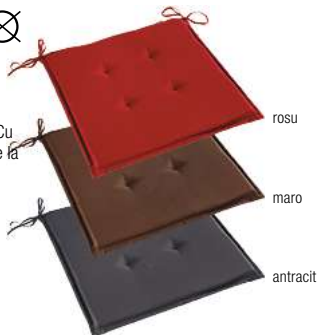

Perna scaun Bono

Model clasic, comun, la un pret avantajos. Disponibil la set de 12 bucati, in 5 culori. Cu benzi cauciucate pentru prindere, rezistente la pete. Potrivite pentru interior si exterior. Material: 100 % poliester.
Culoare: antracit, maro, rosu

40x40x3 cm (lxLxH)
VX101503
12 buc / set
buc 5,39 €
set 64,68 €

ERWIN M.

Perna scaun Colori

Husa din 100 % poliester, usor de curatat. Prezinta o buna rezistenta la pete si se ataseaza cu benzi cauciucate. Material: 100 % poliester.
Culoare: albastru inchis, antracit, bej, maro, rosu, verde

40x37.5x4 cm (lxLxH)
VX100426
buc 7,39 €