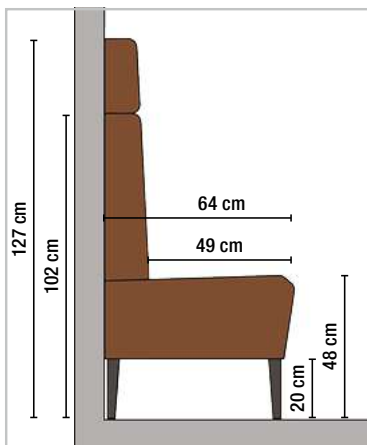

Mai multe variante
www.blue-life.ro