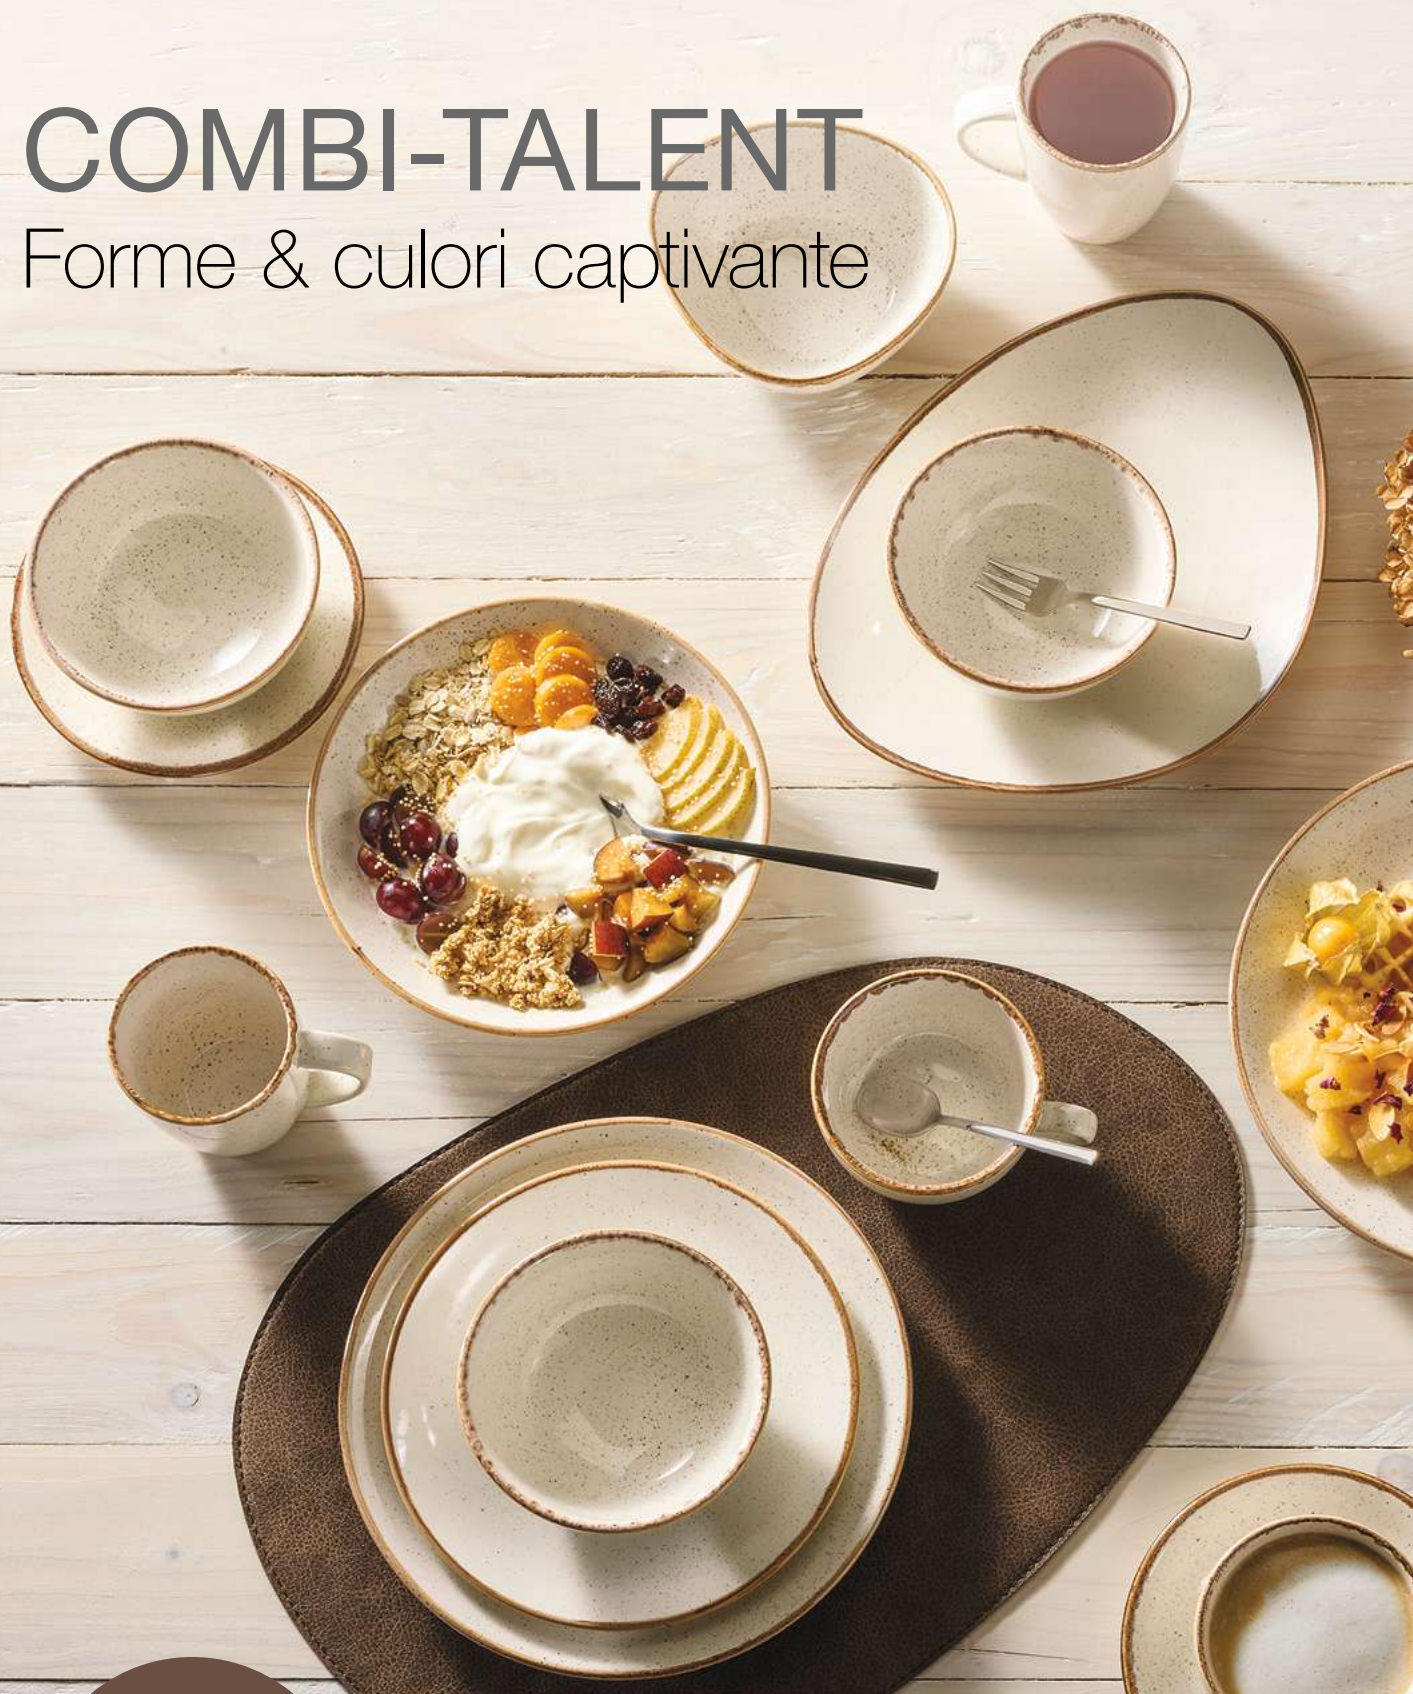

COMBI-TALENT

Forme & culori captivante

**Best
SELLER**

Serie vesela Sidina

- Pot fi combinate intre ele in orice fel
- Porțelan în aspect ceramic

Farfurie intinsa
Sidina
Buc. de la

6²⁰