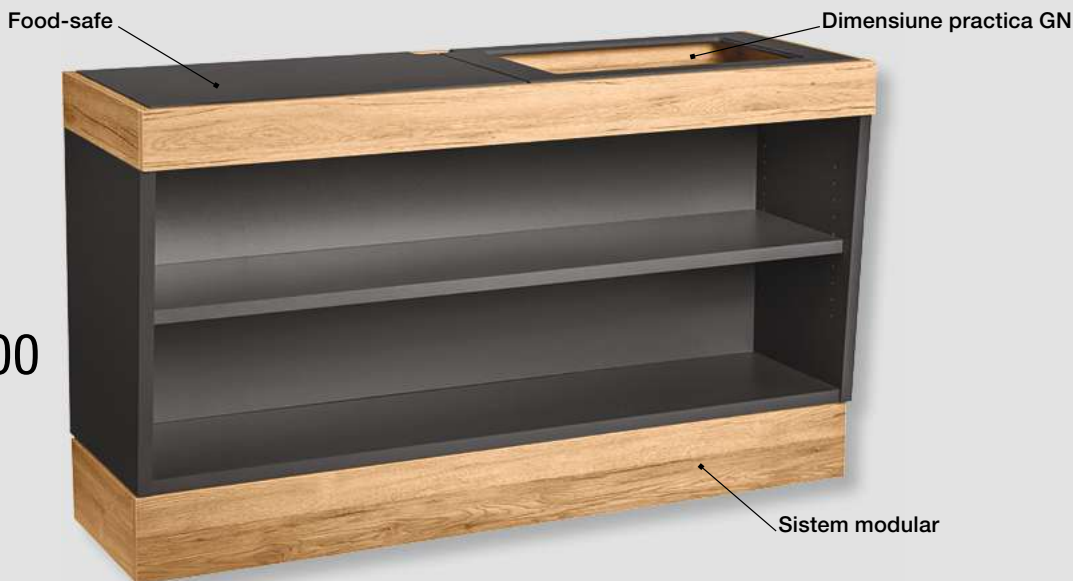

Masa bufet
Valinta
Buc. de la
1.149⁰⁰

VEGA

Mese bufet Valinta

Masa de tip bufet realizata din produse derivate de lemn. Aceasta masa este ideala pentru a fi combinata cu toate accesoriile noastre pentru bufet, intr-un stil modular. Cele 3 placi de insertie diferite (panou solid, insert pentru platouri GN, atasament pentru chafing dish Fenton GN 1/1), ecran igienic pentru protectie si peretele optional de nisa, sunt disponibile separat. Partea inferioara si cele 4 rafturi introduse (cu 10 inaltimi reglabile) in corp servesc perfect drept spatiu de depozitare pentru farfuri suplimentare, pahare etc. In interiorul mesei se afla un decupaj potrivit pentru alimentarea unor cabluri, sau pentru scurgere pentru eventuale tevi de apa. Mesele sunt de asemenea echipate cu 4 glise reglabile pe inaltime la baza. Robust. Durabil. Usor de curatat.
Culoare: antracit/stejar