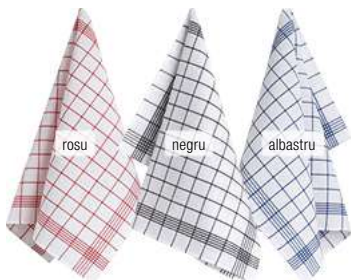

ERWIN M.
Prosop bucatarie Prag mix material
58 % bumbac, 42 % in. Densitate aprox. 165 g/m².
Urzeală din bumbac pur, bătătură din in pur. Prosop durabil în popularul model "kitchen check".
Ideal pentru veselă și tacâmuri și mai ales pentru pahare. Fără scame, durabil.
Culoare: albastru, negru, rosu

ERWIN M.
Prosop bucatarie London bumbac
100 % bumbac. Densitate aprox. 195 g/m².
Prosop ușor de întreținut în pachet de 10 bucăți. Cu design în carouri țesut. Poate fi folosit ca
prosop de ceai sau prosop de mână. Extrem de rezistent la uzură și absorbant.
Culoare: albastru, antracit, natur, rosu

Prosop
bucatarie
Prag
Buc. numai
249

50x70 cm (lxL)
VX115837
10 buc / set
buc 2,49 €
set 24,90 €

Prosop
bucatarie
London
Buc. numai
269

46x90 cm (lxL)
VX100836
10 buc / set
buc 2,69 €
set 26,90 €

ERWIN M.
Prosop de ceai Linz
58 % bumbac, 42 % in. Densitate aprox. 225 g/m².
Pânză multifuncțională foarte rezistentă, cu structură de țesătură ice-waffle. Poate fi utilizată
atât ca cârpă de lustruit, cât și ca cârpă pentru sticlă. Fără scame, foarte absorbantă.
Culoare: albastru, rosu

PULSIVA
Prosop bucatarie Sylt
100 % bumbac. Densitate ca. 170 g/m².
Prosop durabil cu design tip carouri. Durabil.
Culoare: multicolor

Prosop de
ceai
Linz
Buc. numai
339

50x70 cm (lxL)
VX115838
10 buc / set
buc 3,39 €
set 33,90 €

Prosop
bucatarie
Sylt
Buc. numai
089

50x70 cm (lxL)
VX104213
10 buc / set
buc 0,89 €
set 8,90 €