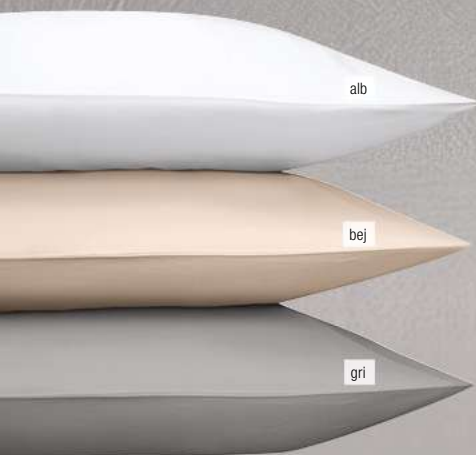

alb

bej

gri

ERWIN M.

Serie lenjerie pat Scalea

100 % bumbac. Densitate aprox. 115 g/m².

Lenjerie de pat netedă cu fir fin în calitate satinată de înaltă calitate. Densitatea mare a firelor asigură o țesătură deosebit de netedă și densă, cu un luciu elegant. Rezistentă și ușor de întreținut. Cu închidere practică pentru hotel. Posibilitate de personalizare.

Densitatea firelor (TC): 300 fire per inch.

Tip de țesătură: Satin
Culoare: alb, bej, gri

Set pat

inchidere hotel

135x200 cm (IxL),
80x80 cm (Lxl)
VX258035
set de la 35,99 €

Husa pilota inchidere hotel

135x200 cm (IxL)	155x220 cm (IxL)
VX258017	VX258017
buc de la 28,99 €	buc de la 38,99 €

Husa perna inchidere hotel

40x40 cm (Lxl)	40x80 cm (Lxl)	60x80 cm (Lxl)	80x80 cm (Lxl)
VX258022	VX258022	VX258022	VX258022
buc de la 5,99 €	buc de la 6,99 €	buc de la 7,99 €	buc de la 8,99 €

Metraj

280 cm (l)
VX258033
metru de la 14,99 €