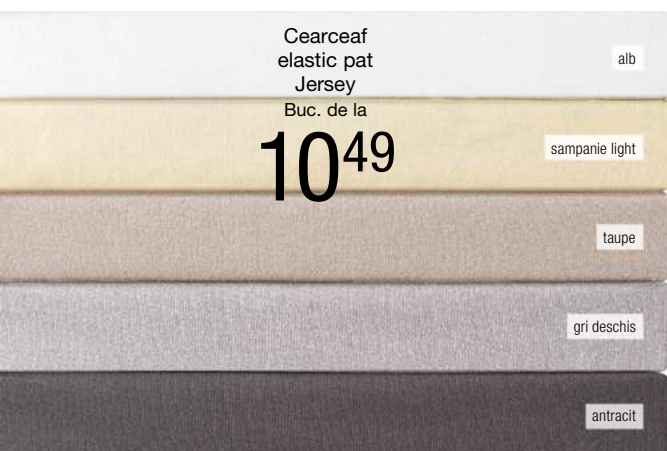

Cearceaf elastic pat Jersey
Buc. de la
10⁴⁹

ERWIN M.

Cearceaf elastic pat Jersey

100 % bumbac. Densitate aprox. 145 g/m².

Disponibile in culori subtile si dimensiuni adaptabile: toate lenjeriile de pat in cea mai buna calitate hoteliera, foarte durabile si potrivite pentru fiecare sezon. Sunt rapid de acoperit si se potrivesc perfect. Inaltime asternut 25 cm.

Culoare: alb, antracit, gri deschis, sampanie light, taupe

90-100x190-200 cm (IxL) VX121411 2 buc / set buc de la 10,49 € set de la 20,98 €	140-160x190-200 cm (IxL) VX121411 buc de la 15,99 €	180-200x190-200 cm (IxL) VX121411 buc de la 18,99 €