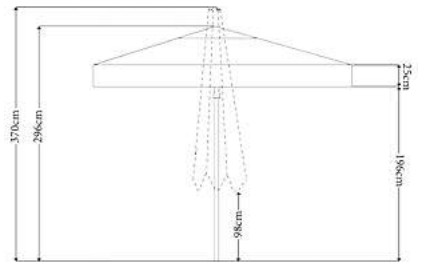

Husa de protectie Esparto

Potrivit pentru umbrele profesionala Esparto. Husa cu fermoar intarit, pentru protectia umbrelei.

Material: 100% poliester. Rezistent la UV! Impermeabil!
Culoare: gri

Husa de protectie
Esparto
Buc. numai
59⁹⁹

- Rezistent la intemperii
- Rezistent la raze UV

350x45 cm (Lxl)
VX104541
buc 59,99 €