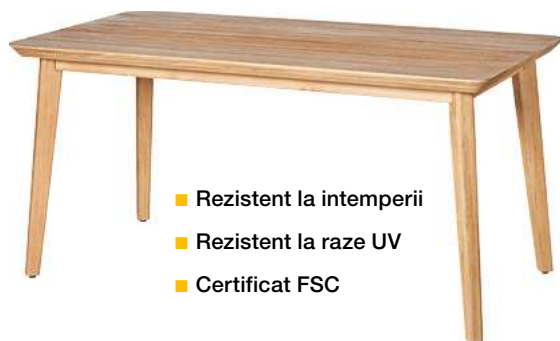

VEGA

Articole decor
lusini.com

Serie mobilier
Costo
Buc. de la
199⁰⁰

VEGA

Serie mobilier Costo

Serie mobilier pentru exterior, de înaltă calitate realizată din lemn masiv de eucalipt lacuit. Robustă și rezistentă la intemperii. Masa disponibilă pe mai multe dimensiuni. Ambele părți ale bancii pot fi împinse sub masa. Potrivit pentru exterior. Se livrează dezamblat, cu materiale pentru montaj incluse.
Culoare: maro deschis

- Rezistent la intemperii
- Rezistent la raze UV
- Certificat FSC